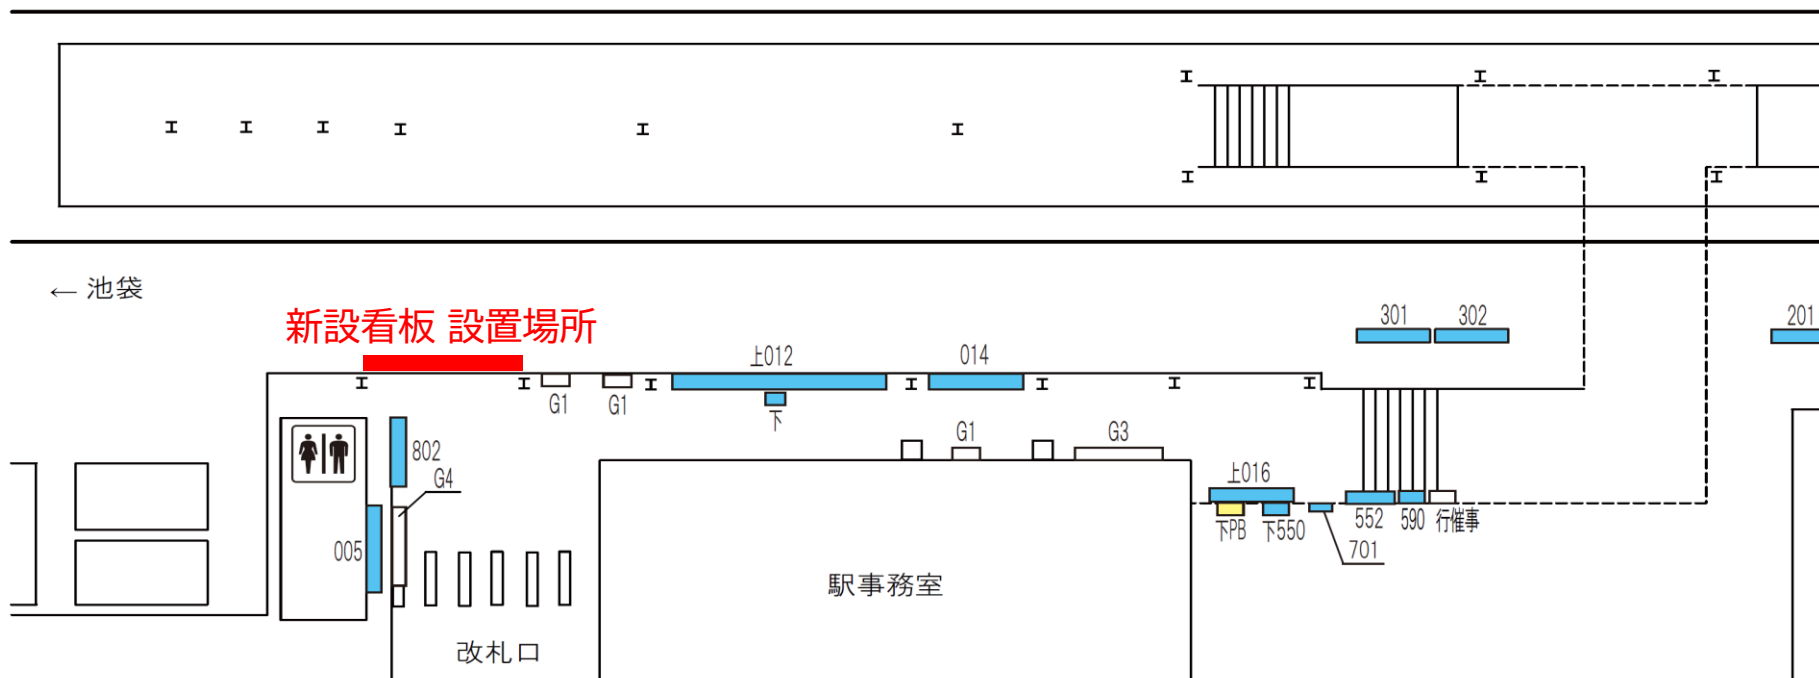

東武 ときわ台駅 駅看板 新規開発のお知らせ 広告料金・詳細概要

東武鉄道 ときわ台駅に新たにサインボードが2面設置されます。
この機会にぜひご利用ください。

■申込締切: 2020年4月3日(金)12:00まで

設置場所	媒体番号	規格(cm)	仕様	広告料金 / 1面あたり (維持費を含む)	制作料金
線路前 (池袋方面)	①	詳細はお問い合わせ ください。	間接照明	¥298,000/12ヶ月	別途お見積もり
	②				

データ作成費 別途

※ 広告料金は税別表示です。

※電鉄による広告主様・デザイン内容審査がございます。

東武 ときわ台駅 駅看板 新規開発のお知らせ 位置図・設置イメージ

駅看板 設置位置

駅前広場

駅看板 参考イメージ